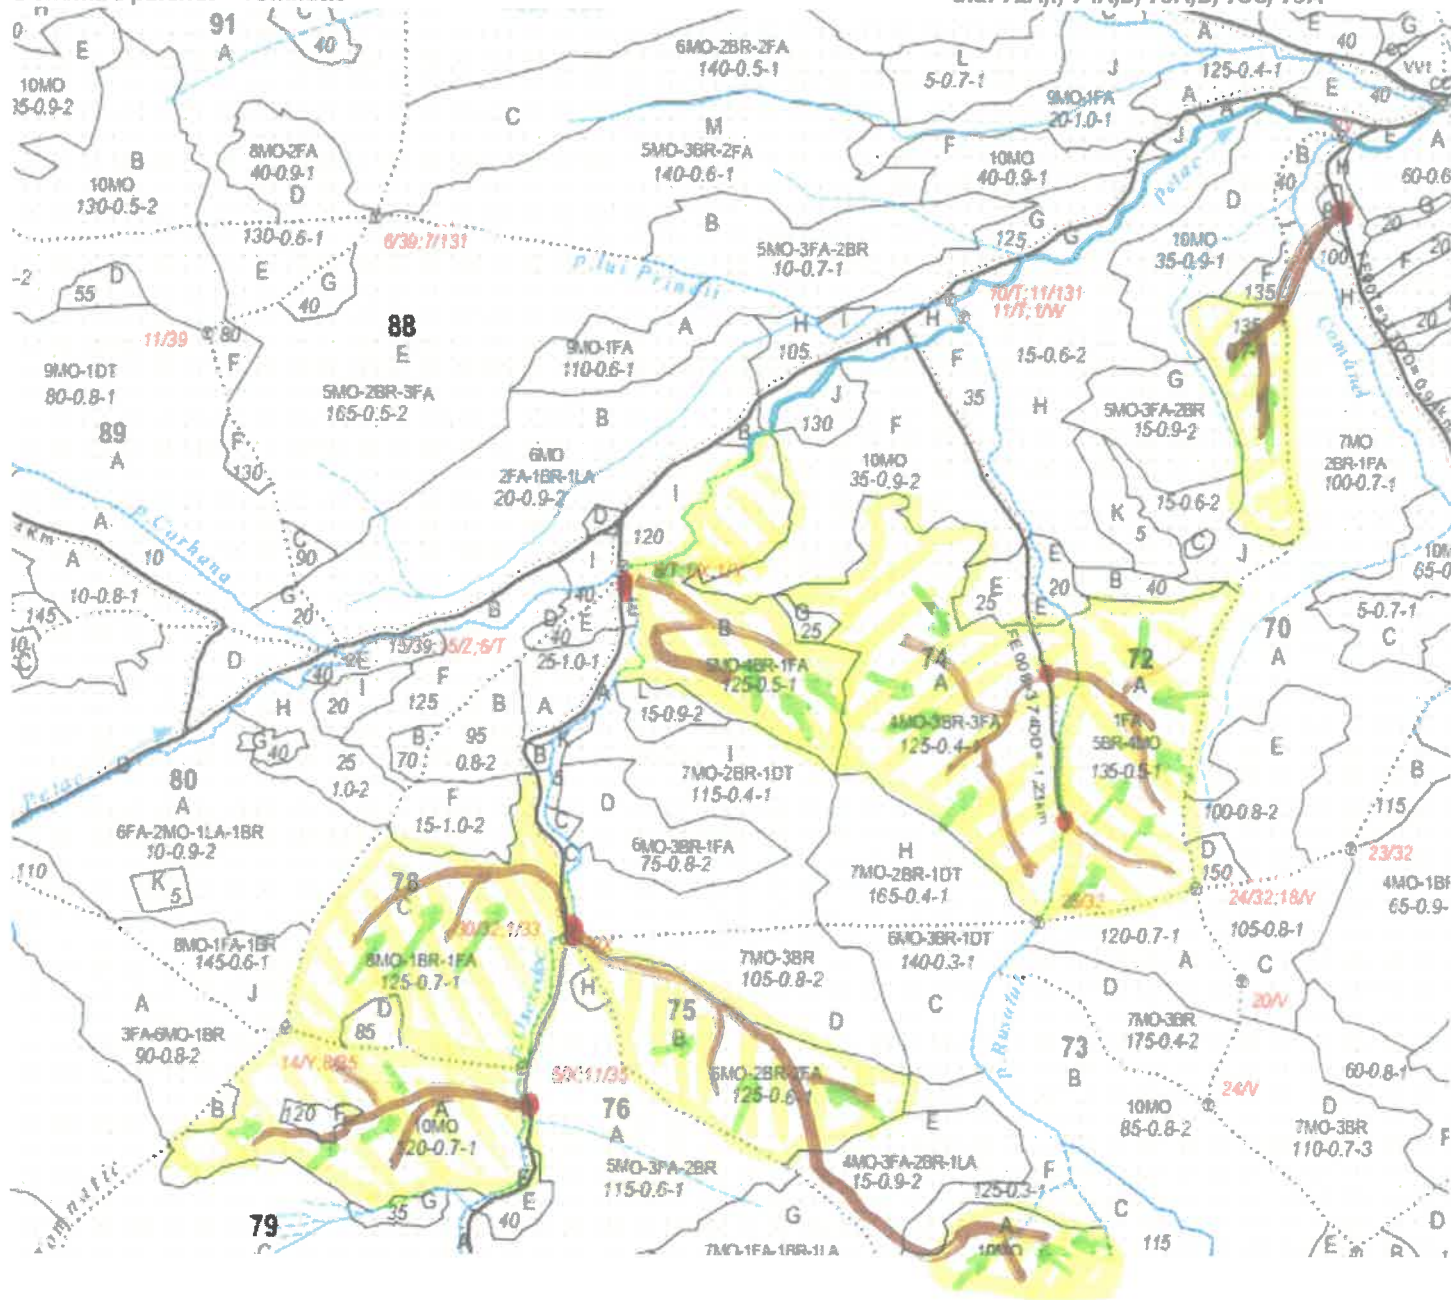

SCHIȚA PARCHETULUI

PARTIDA 708 / 2600092800250

Denumire parchet – Tomnatic

U.P. I Demacuşa

u.a. 72A,I, 74A,B, 75A,B, 78C, 79A

LEGENDĂ

Drum autoforestier

Suprafața parchetului

Căi de colectare pt. adunat

Căi de colectare pt. scos-apropiat

Platformă primară

Pârâu

Coordonate GPS parchet:

N - 47.687603° N - 47.696464°
 E - 25.404748° E - 25.404749°
 N - 47.687761° N - 47.701917°
 E - 25.403337° E - 25.417454°

Coordonate GPS platforma primară:

N - 47.706356° N - 47.695561°
 E - 25.419579° E - 25.422761°
 N - 47.698197° N - 47.687177°
 E - 25.402145° E - 25.399808°

Data:

20.05.2024

ÎNTOCMIT,
 Nume prenume,

My. Ioana Căpăreanu