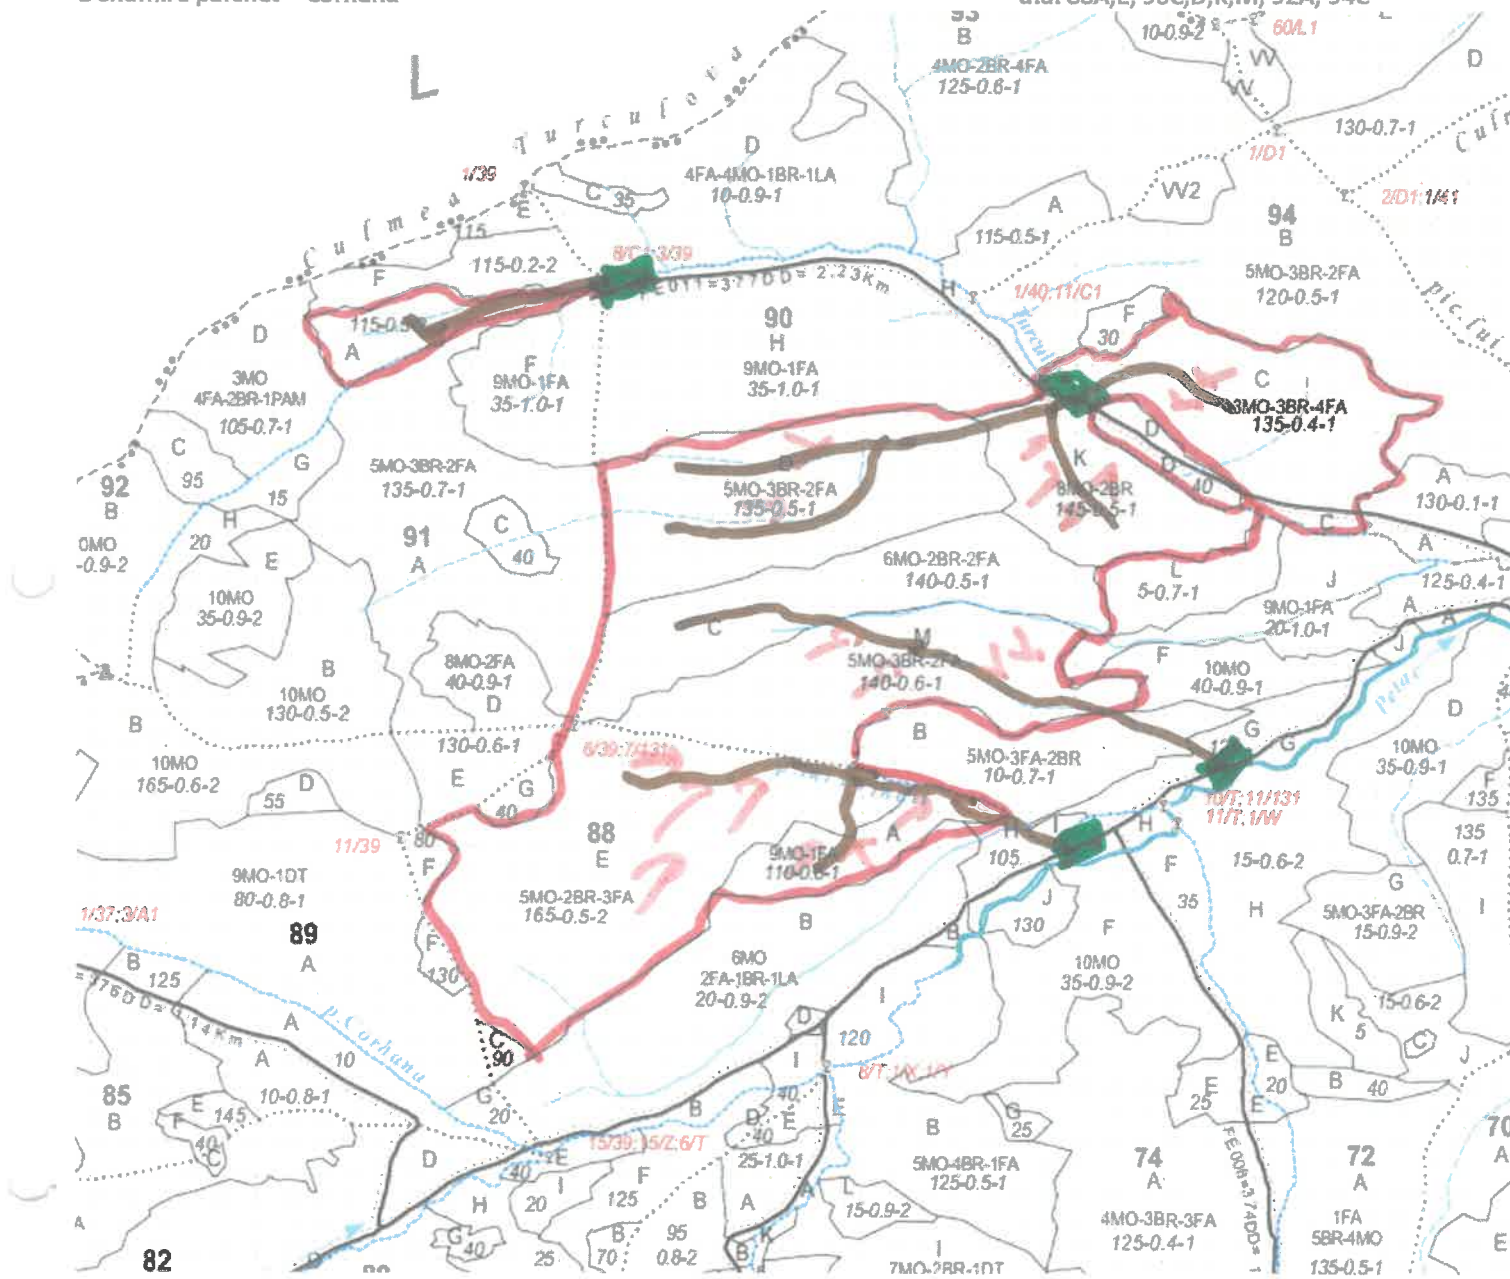

SCHIȚA PARCHETULUI

PARTIDA 715 / 2600092800320

Denumire parchet – Corhana

U.P. I Demacușa

u.a. 88A,E, 90C,D,K,M, 92A, 94C

LEGENDĂ

Drum autoforestier

Suprafața parchetului

Căi de colectare pt. adunat

Căi de colectare pt. scos-apropiat

Platformă primară

Pârâu

Coordonate GPS parchet:

47.706965 25.427049  
25.403415 25.998315

Coordonate GPS platforma primară:

47.702786 25.407646  
47.712668 25.407849  
47.705394 25.412420  
47.714903 25.980672