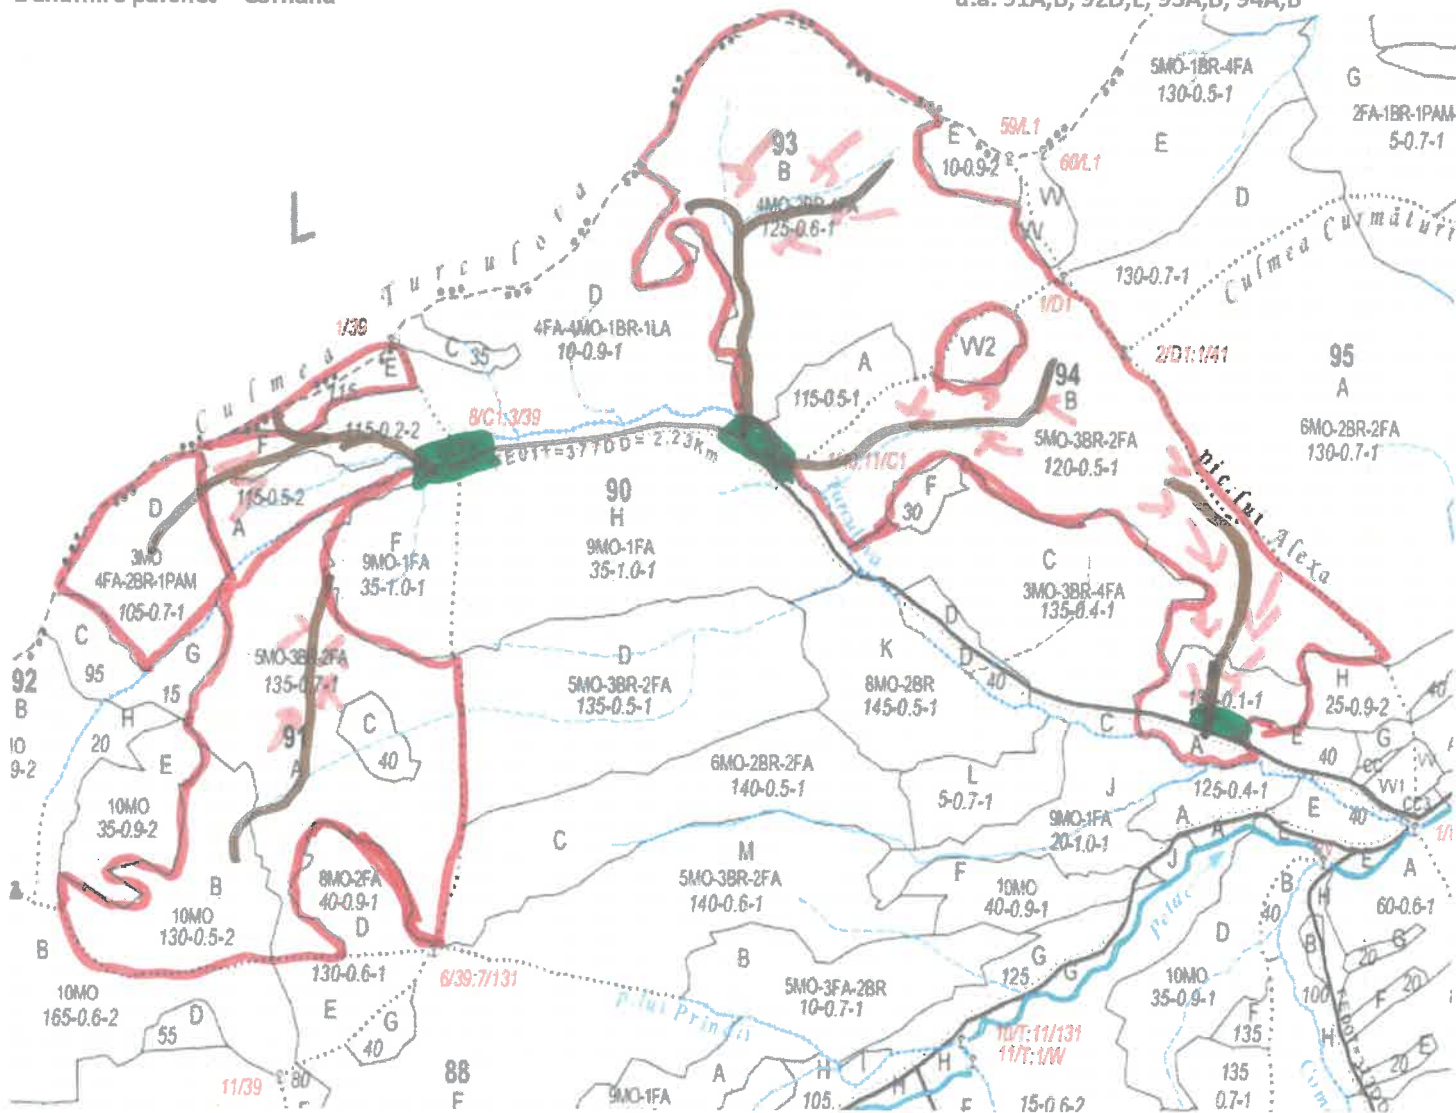

PARTIDA 717 / 26000 92800340
 Denumire parchet – Corhana

SCHIȚA PARCHETULUI

U.P. I Demacușa
 u.a. 91A,B, 92D,E, 93A,B, 94A,B

LEGENDĂ

Drum autoforestier

Suprafața parchetului

Căi de colectare pt. adunat

Căi de colectare pt. scos-apropiat

Platformă primară

Pârâu

Coordonate GPS parchet:

67.715 925
 25.413 525
 67.708 874
 25.392 520

Coordonate GPS platforma primară:

67.714 903 67.709 732
 25.396 672 25.412 165
 67.715 502
 25.404 686

Data:

28.05.2026