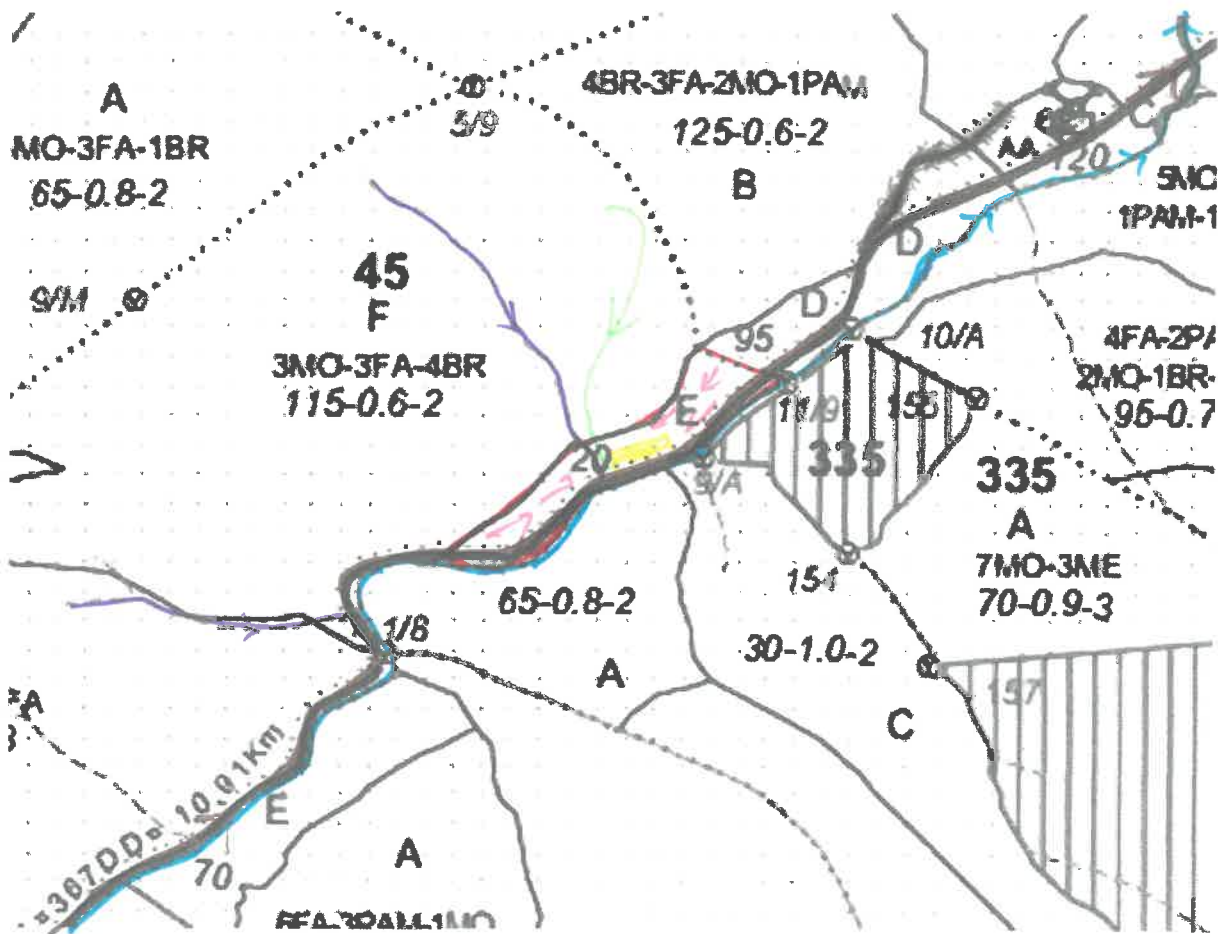

SCHIȚA PARCHETULUI

PARTIDA 721/2600092800380  
Denumire parchet – Rija

U.P. I Demacușa  
u.a. 45E

LEGENDĂ

Drum autoforestier 

Suprafața parchetului 

Căi de colectare pt. adunat 

Căi de colectare pt. scos-apropiat 

Platformă primară 

Pârâu  permanent

 nepermanent

Coordonate GPS parchet:

N 47.665505

E 25.449745

Coordonate GPS platforma primară:

N 47.664458