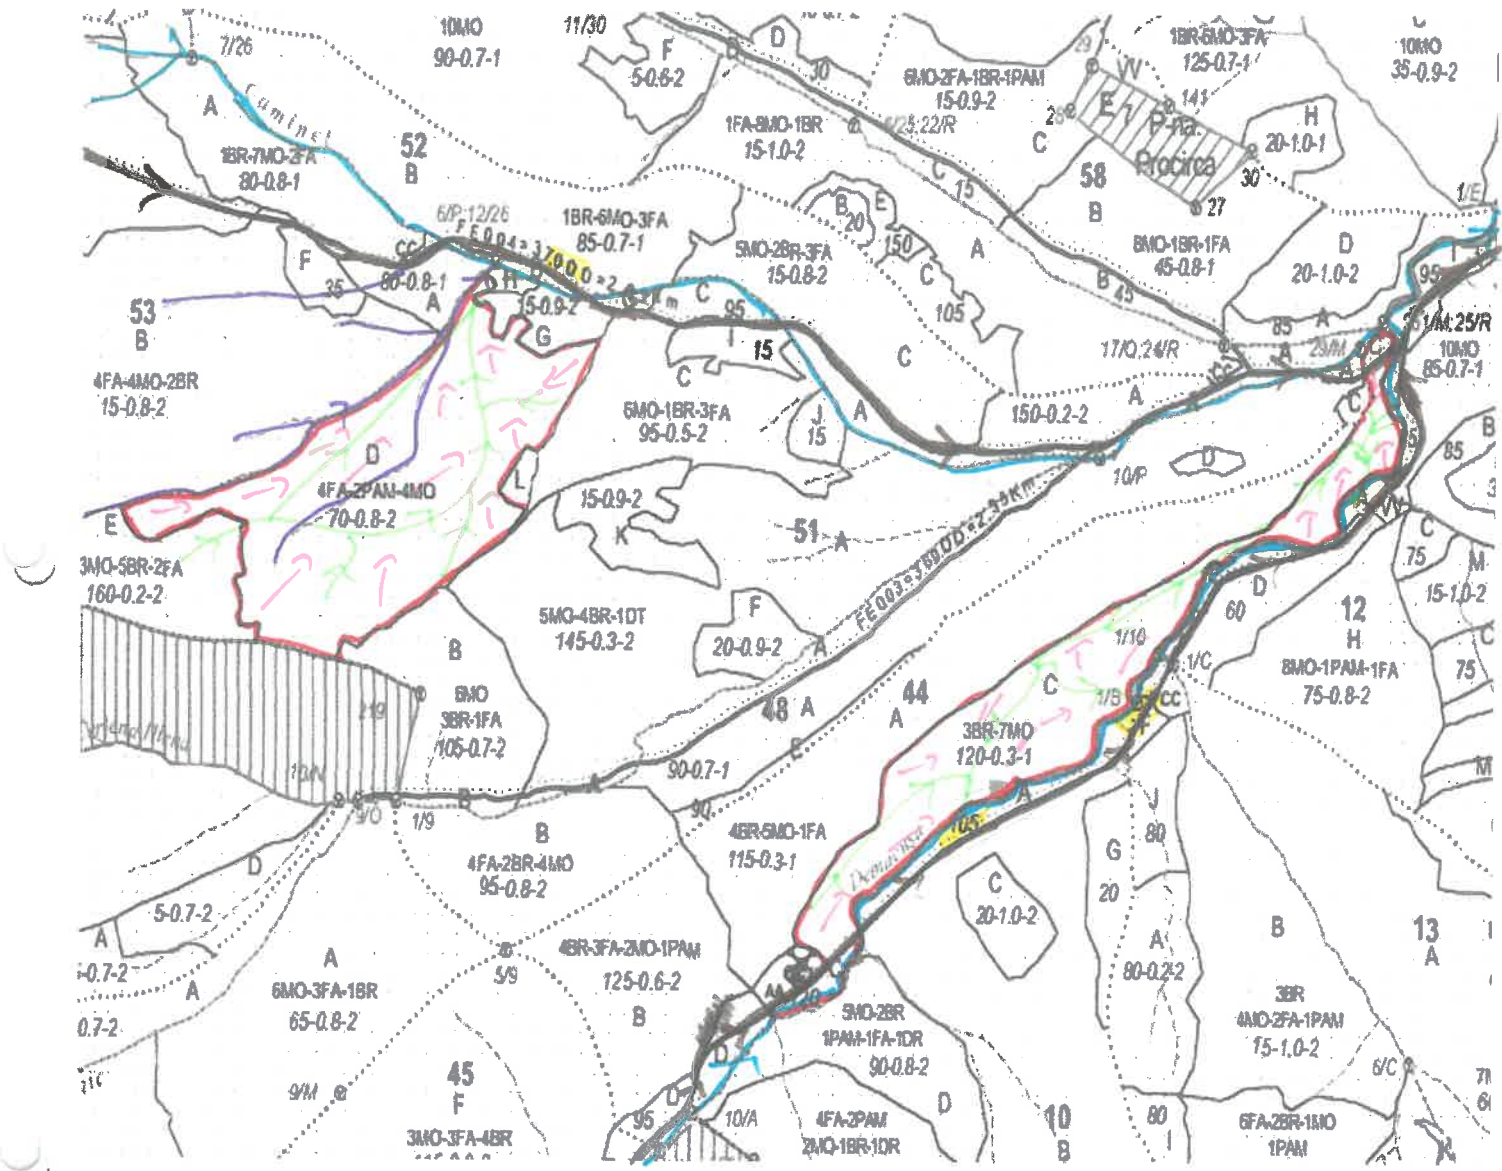

SCHIȚA PARCHETULUI

PARTIDA 722 / 26000 928 00390
Denumire parchet – Rija

U.P. I Demacuşa
u.a. 44C, 51D

LEGENDĂ

- Drum autoforestier
- Suprafața parchetului
- Căi de colectare pt. adunat
- Căi de colectare pt. scos-apropiat
- Platformă primară
- Pârâu *nipermanent*
- repermanent*

Coordonate GPS parchet:

N 47.673786	} 44C
E 25.460818	
N 47.677750	} 51D
E 25.443251	

Coordonate GPS platforma primară:

N 47.677798	N 47.674207
E 25.469489	E 25.463375
N 47.671061	N 47.681523
E 25.457868	E 25.447659

Data: 12.06.2026 (51D)

ÎNTOCMIT,
Nume prenume,
ing. Hritac Alexandru