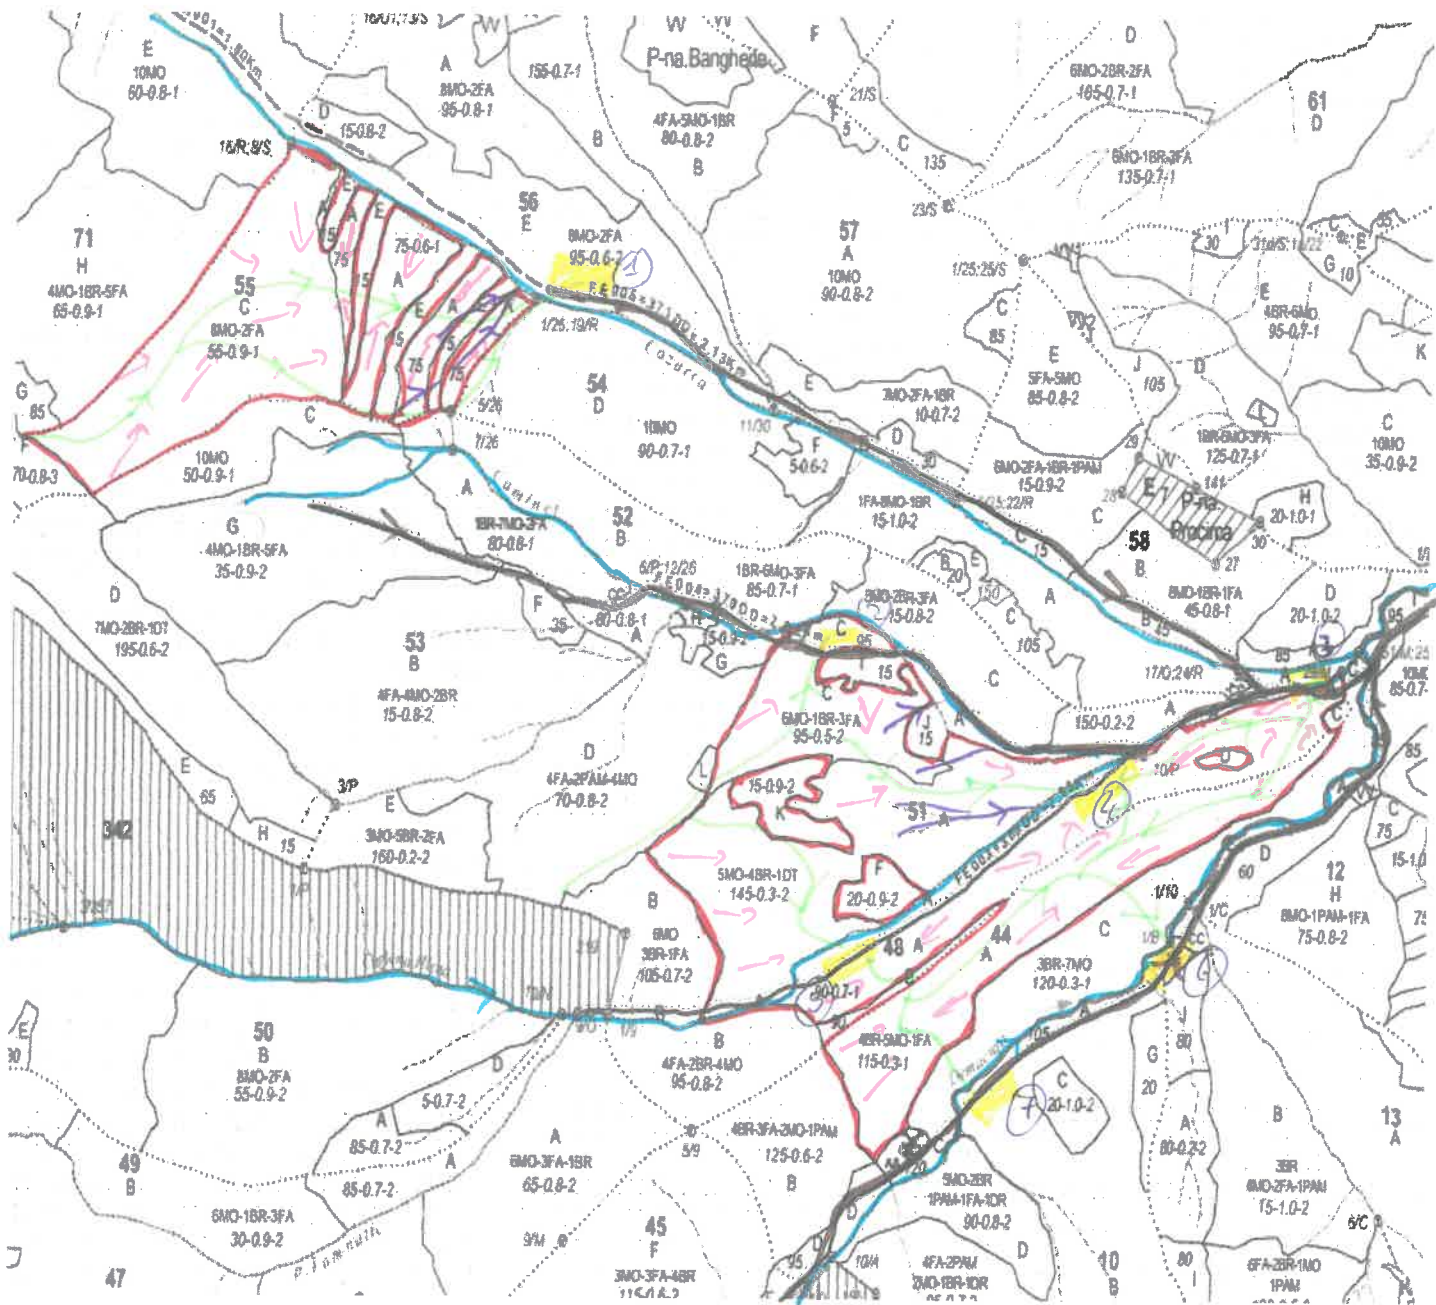

SCHIȚA PARCHETULUI

PARTIDA 723 / 2600092800400
Denumire parchet – Rija

U.P. I Demacuşa
u.a. 44A, 48A, 51A,C, 55A,C

LEGENDĂ

Drum autoforestier 

Suprafața parchetului 

Căi de colectare pt. adunat 

Căi de colectare pt. scos-apropiat 

Platformă primară 

Pârâu 

Coordonate GPS parchet:

N 47.676324

E 25.455363

Coordonate GPS platforma primară:

① N 47.689089 | ② N 47.680631 | ③ N 47.679924 | ④ N 47.678534

E 25.444689 | E 25.451208 | E 25.467674 | E 25.461967

⑤ N 47.672536 | ⑥ N 47.674409 | ⑦ N 47.669854

E 25.450506 | E 25.463744 | E 25.456428

INTOCMIT,

Nume prenume,

ing. Hristac Alexandru Utz

Data: 12.06.2026