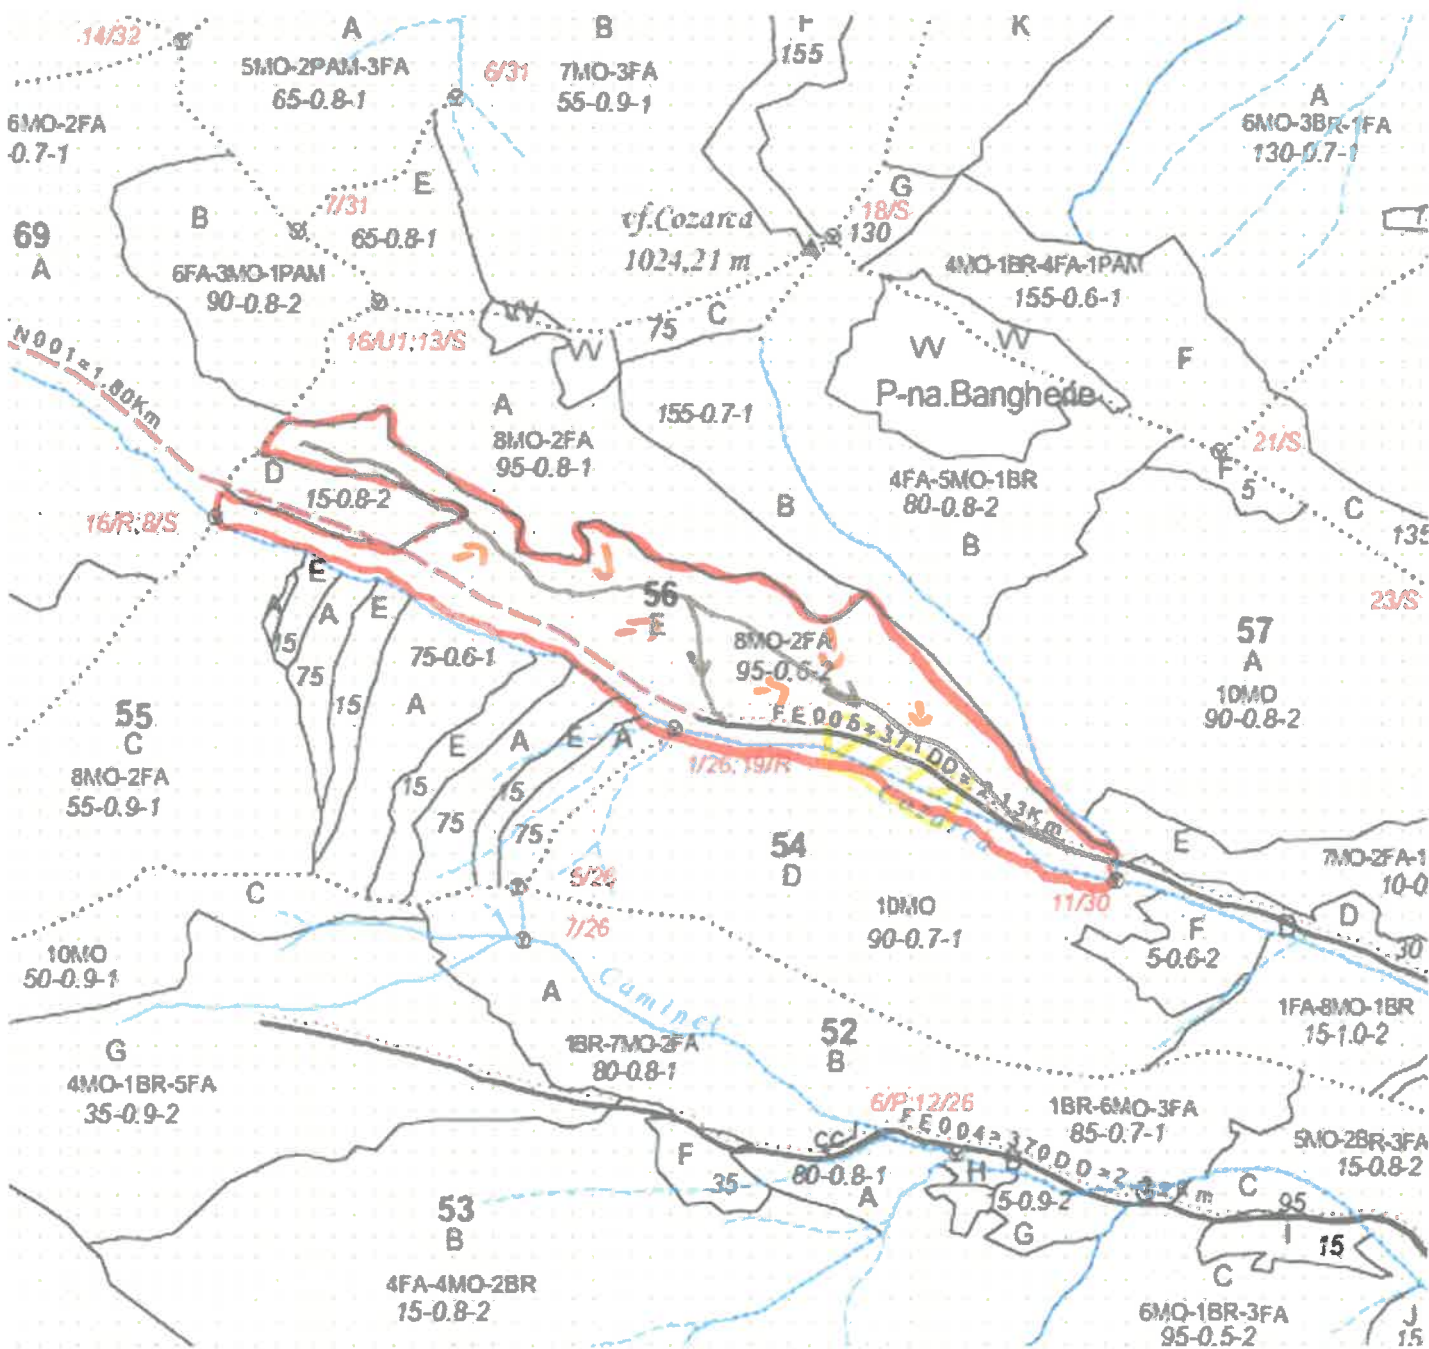

PARTIDA 724 / 2600092800410
Denumire parchet – Demacușa

SCHIȚA PARCHETULUI

U.P. I Demacușa
u.a. 56E

LEGENDĂ

Drum autoforestier

Suprafața parchetului

Căi de colectare pt. adunat

Căi de colectare pt. scos-apropiat

Platformă primară

Pârâu

Coordonate GPS parchet:

47.690853°

25.440431°

Coordonate GPS platforma primară:

47.687916°

25.416460°

ÎNTOCMIT,
Nume prenume,

ing. Josi naveski Silvia

Data:

15.08.2026