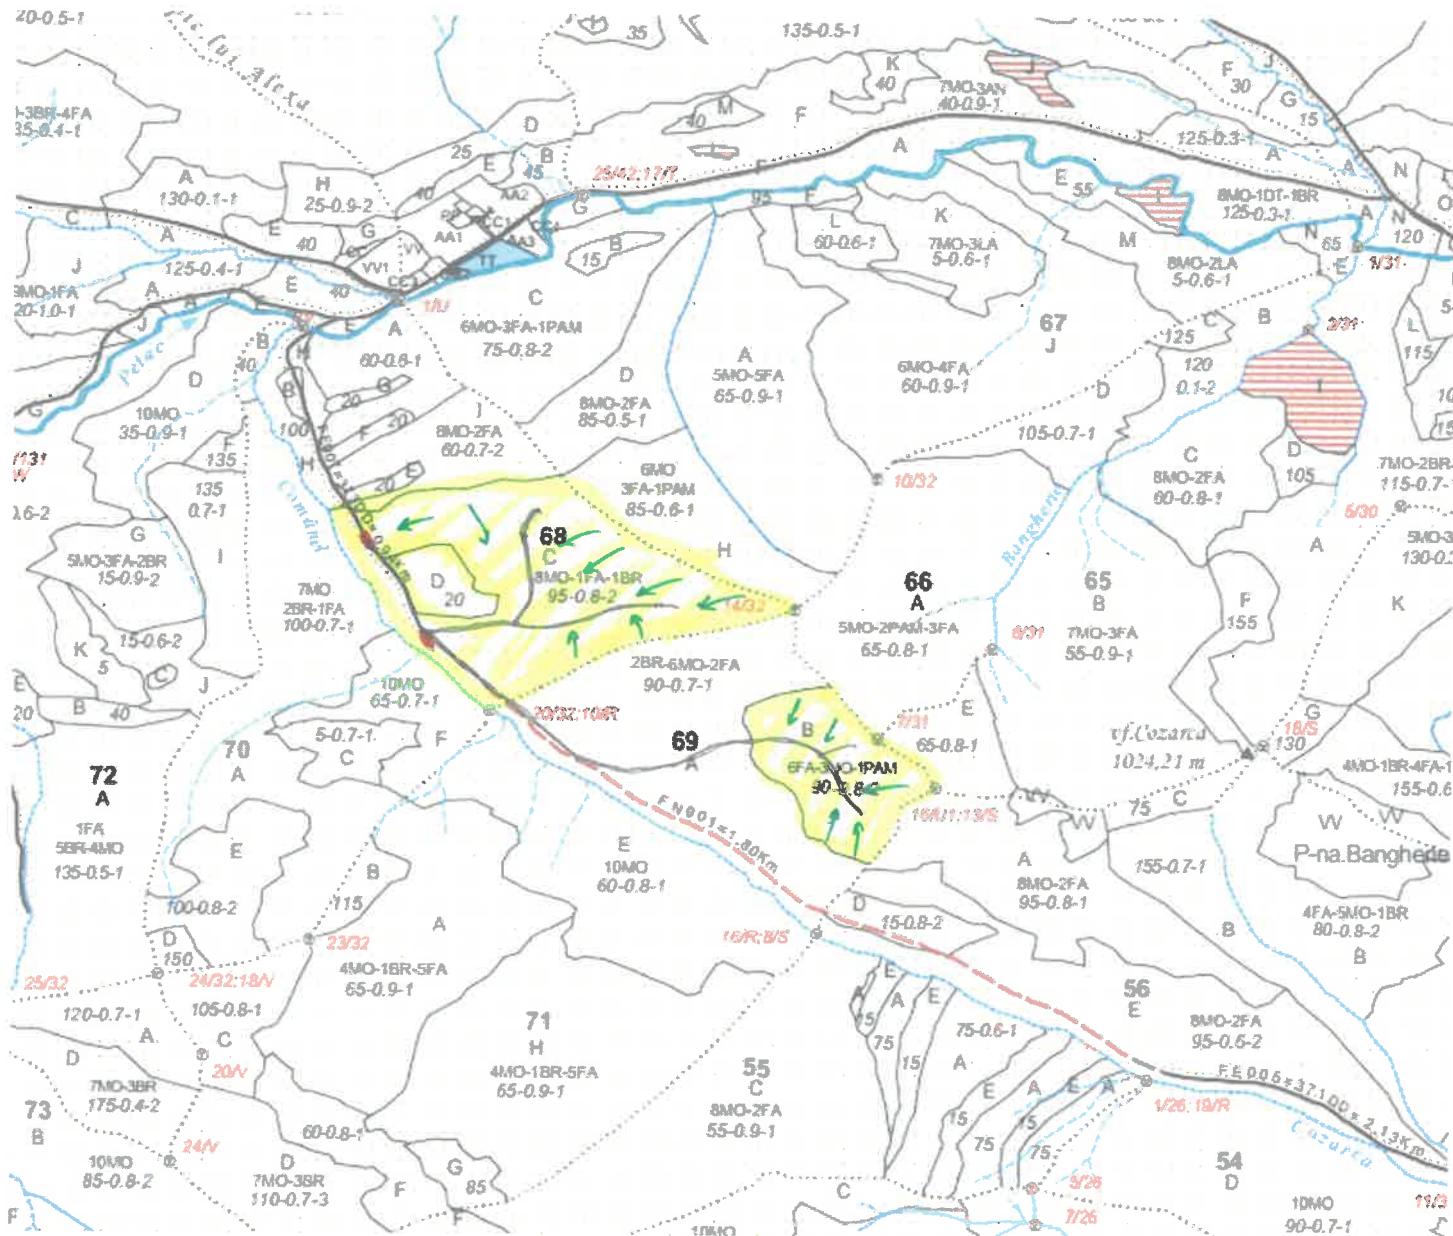

# SCHIȚA PARCHETULUI

PARTIDA 726 / 2600092800430

Denumire parchet – Tomnatic

U.P. I Demacușa

u.a. 68C, 69B

## LEGENDĂ

Drum autoforestier

Suprafața parchetului

Căi de colectare pt. adunat

Căi de colectare pt. scos-apropiat

Platformă primară

Pârâu

Coordonate GPS parchet:

N - 47.696194°

E - 25.433379°

N - 47.701272°

E - 25.426438°

Coordonate GPS platformă primară:

N - 47.700080°

E - 25.422886°

N - 47.702425°

E - 25.421388°

Data:

15.06.2026

ÎNTOCMIT,  
Nume prenume,

*ing. Ion Corușan*  
*[Signature]*