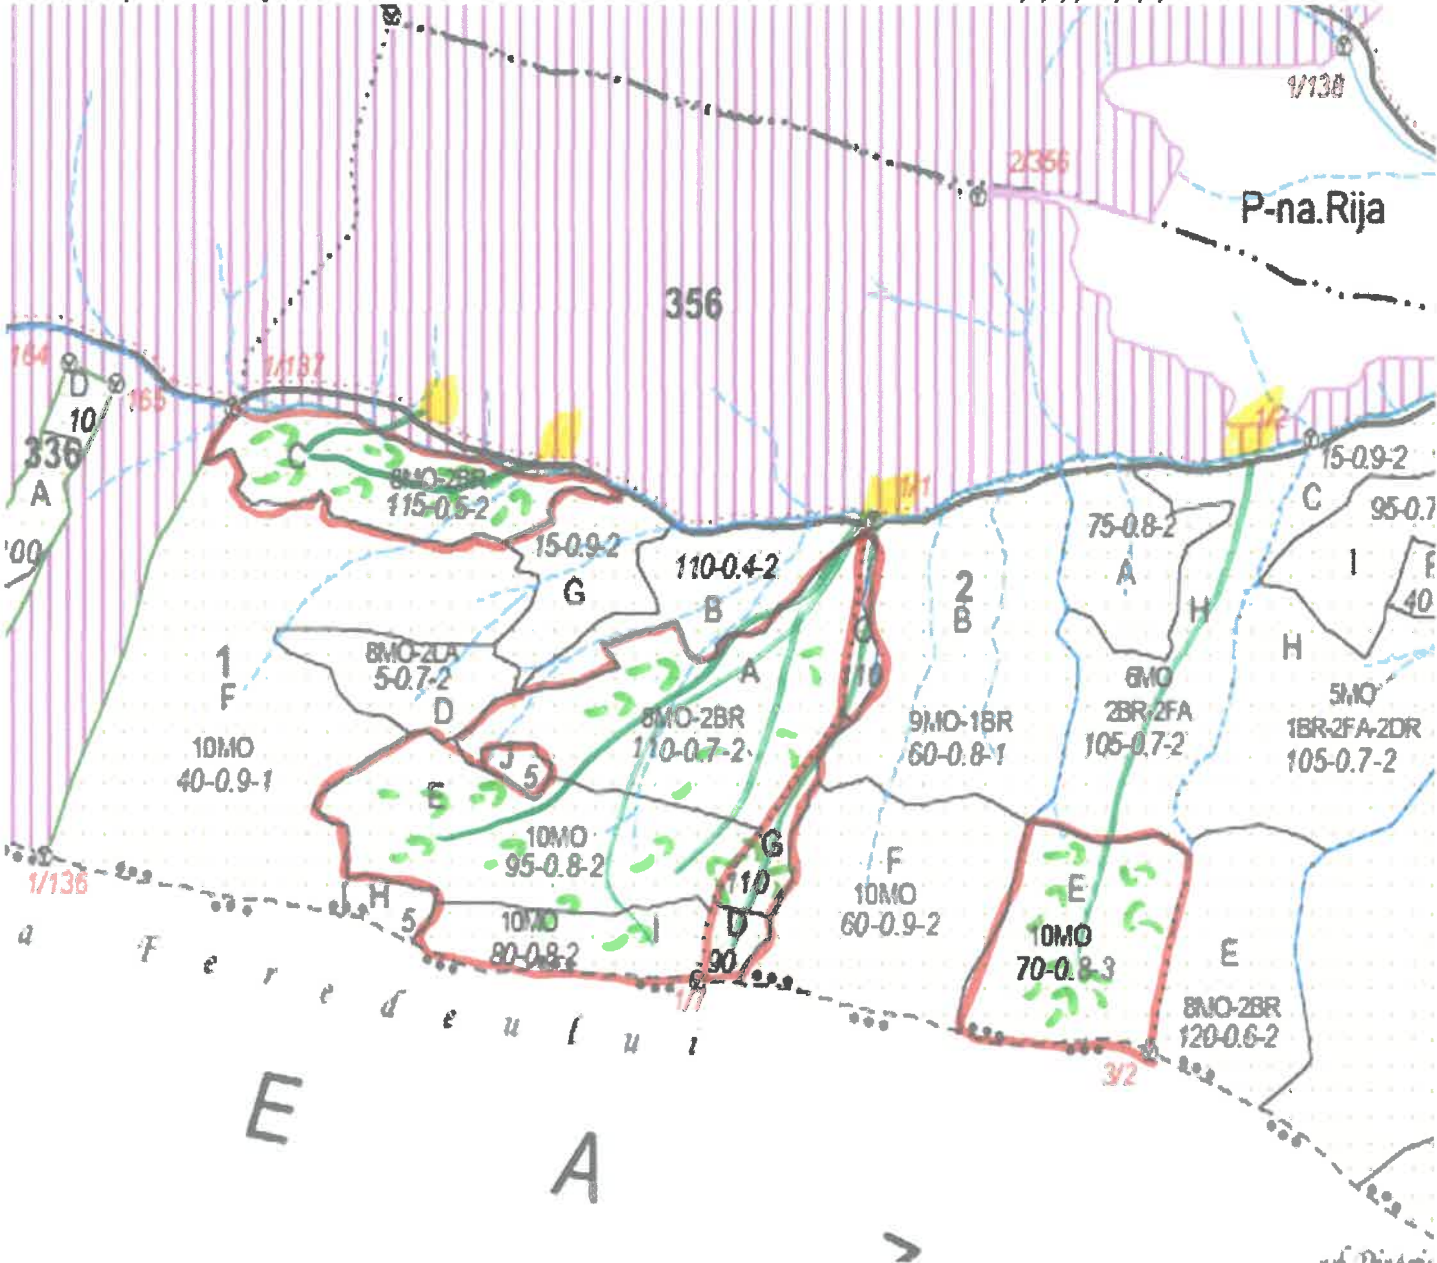

SCHIȚA PARCHETULUI

PARTIDA 728/2600032800450

Denumire parchet – Pașcanu

U.P. I Demacuşa

u.a. 1A,C,E,I, 2C,D,E,G

LEGENDĂ

Drum autoforestier

Suprafața parchetului

Căi de colectare pt. adunat

Căi de colectare pt. scos-apropiat

Platformă primară

Pârâu

Coordonate GPS parchet:

47.610016°
25.406983°

Coordonate GPS platforma primară:

47.643213°
25.410652°

ÎNTOCMIT,
Nume prenume,

ing. Grăciun Alexandru

Data:

15.06.2026