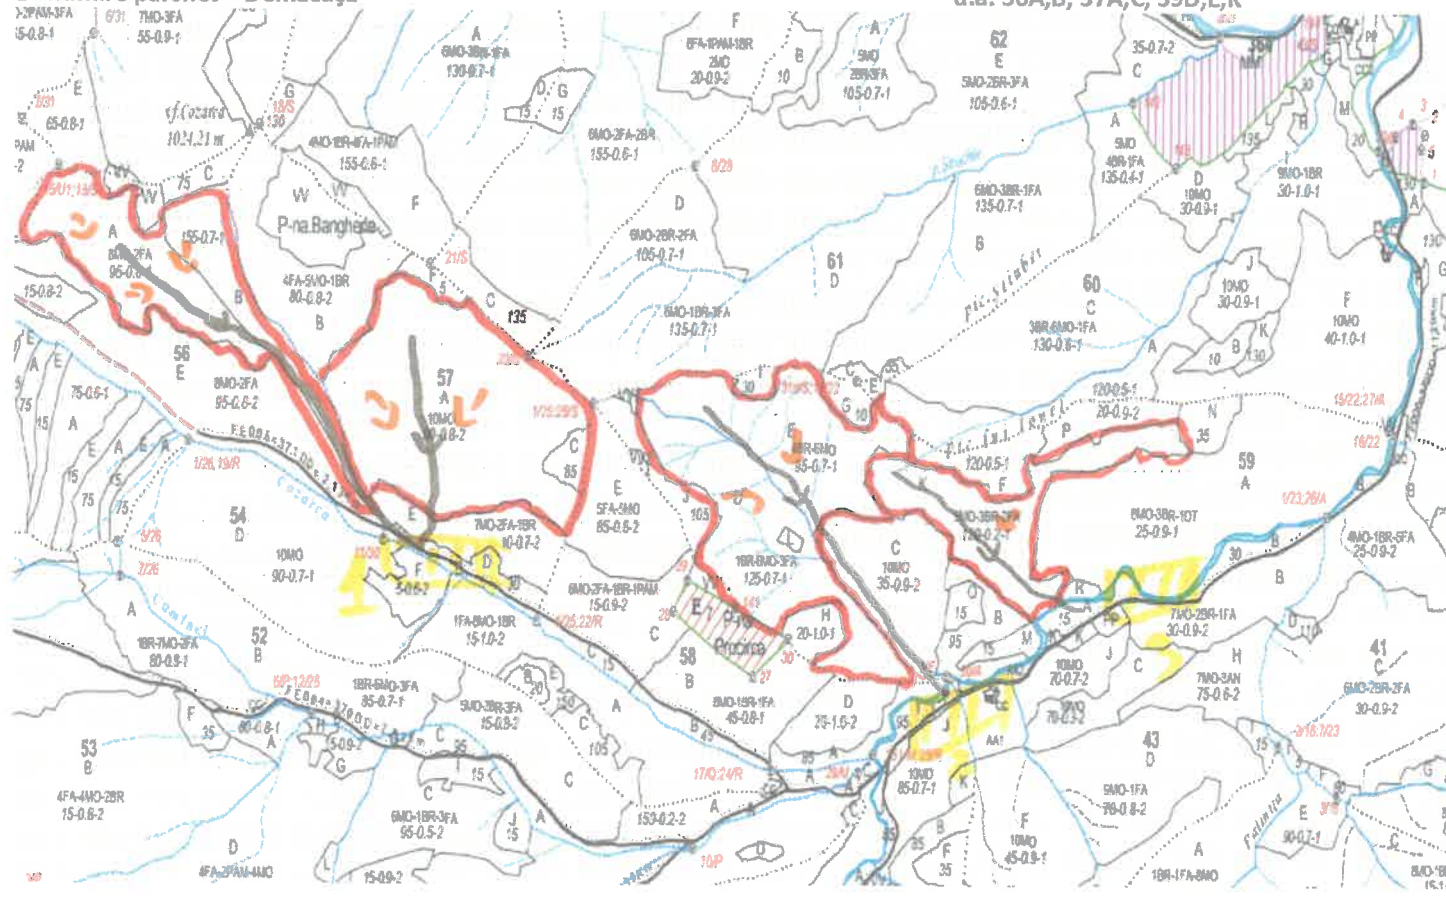

SCHIȚA PARCHETULUI

PARTIDA 729 / 2600092800460

Denumire parchet – Demacușa

U.P. I Demacușa

u.a. 56A,B, 57A,C, 59D,E,K

LEGENDĂ

- Drum autoforestier 
- Suprafața parchetului 
- Căi de colectare pt. adunat 
- Căi de colectare pt. scos-apropiat 
- Platformă primară 
- Pârâu 

Coordonate GPS parchet:

47.691012°
25.443405°

Coordonate GPS platforma primară:

- ① 47.686440°
25.449881°
- ② 47.682409°
25.472983°
- ③ 47.684665°
25.478719°

ÎNTOCMIT,
Nume prenume,

ing. Jasi Novschi Silviu