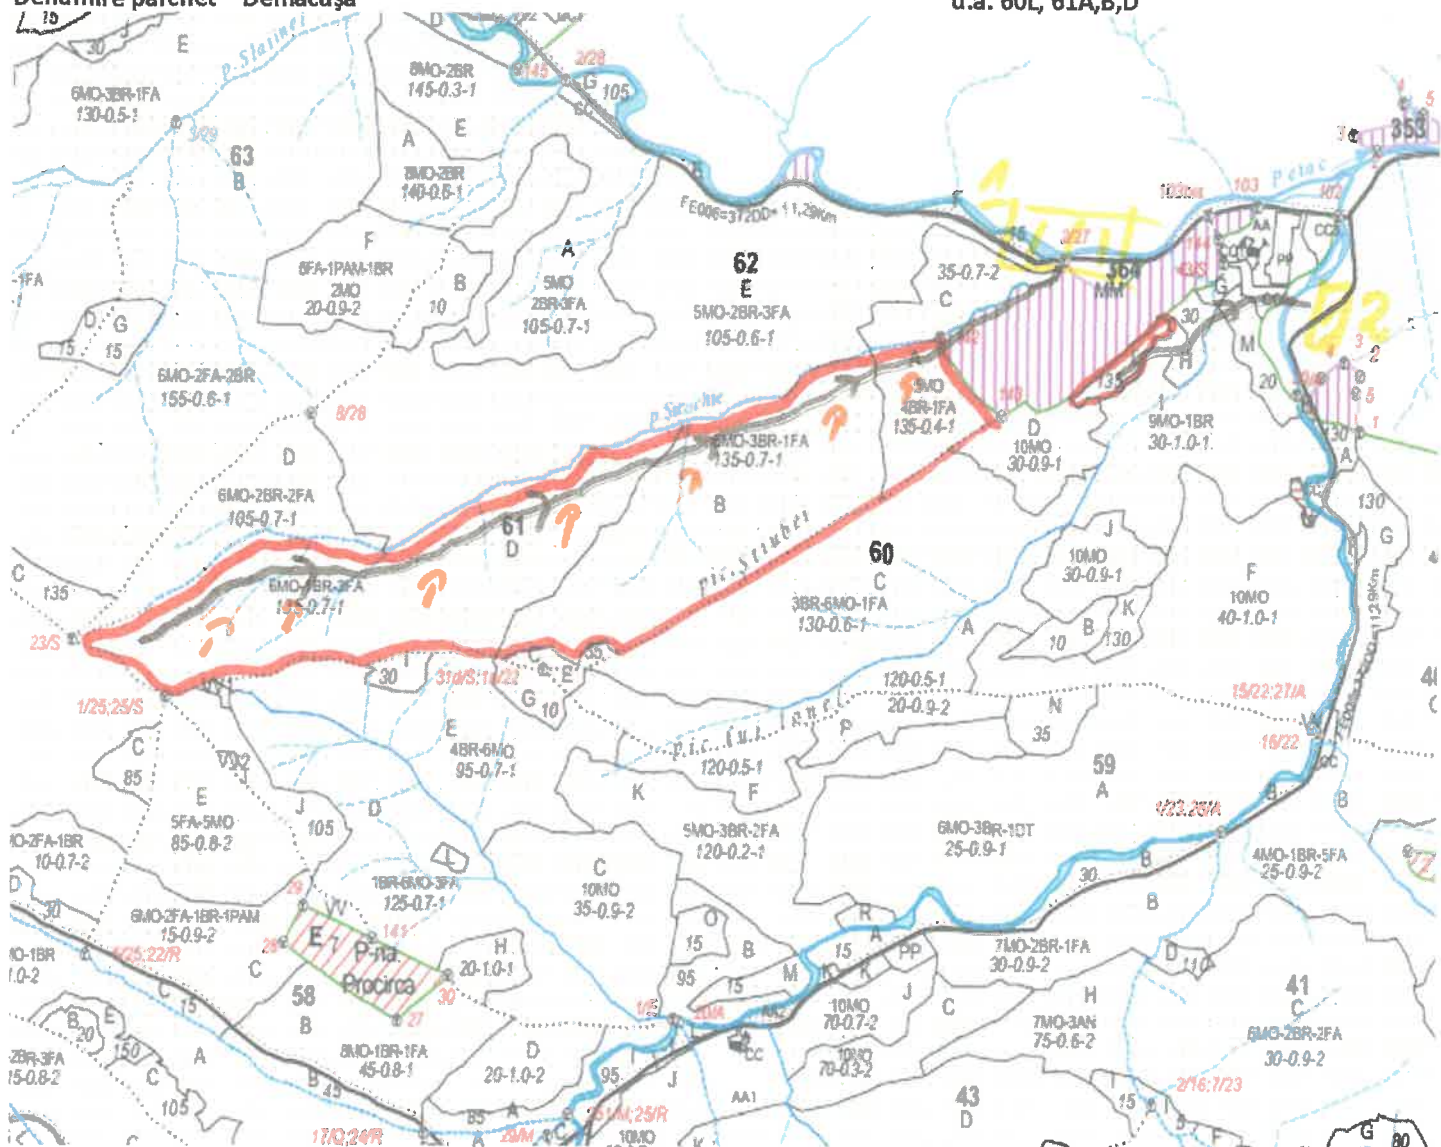

SCHIȚA PARCHETULUI

PARTIDA 730/2600092800470

Denumire parchet – Demacușa

U.P. I Demacușa
u.a. 60L, 61A,B,D

LEGENDĂ

Drum autoforestier

Suprafața parchetului

Căi de colectare pt. adunat

Căi de colectare pt. scos-apropiat

Platformă primară

Pârâu

Coordonate GPS parchet:

47.693295°
25.471151°

Coordonate GPS platforma primară:

1 47.699572°
25.483336°
2. 47.694674°
25.490286°

ÎNTOCMIT,
Nume prenume,

ing. Jasi Novsechi Silviu

Data:

15.06.2026