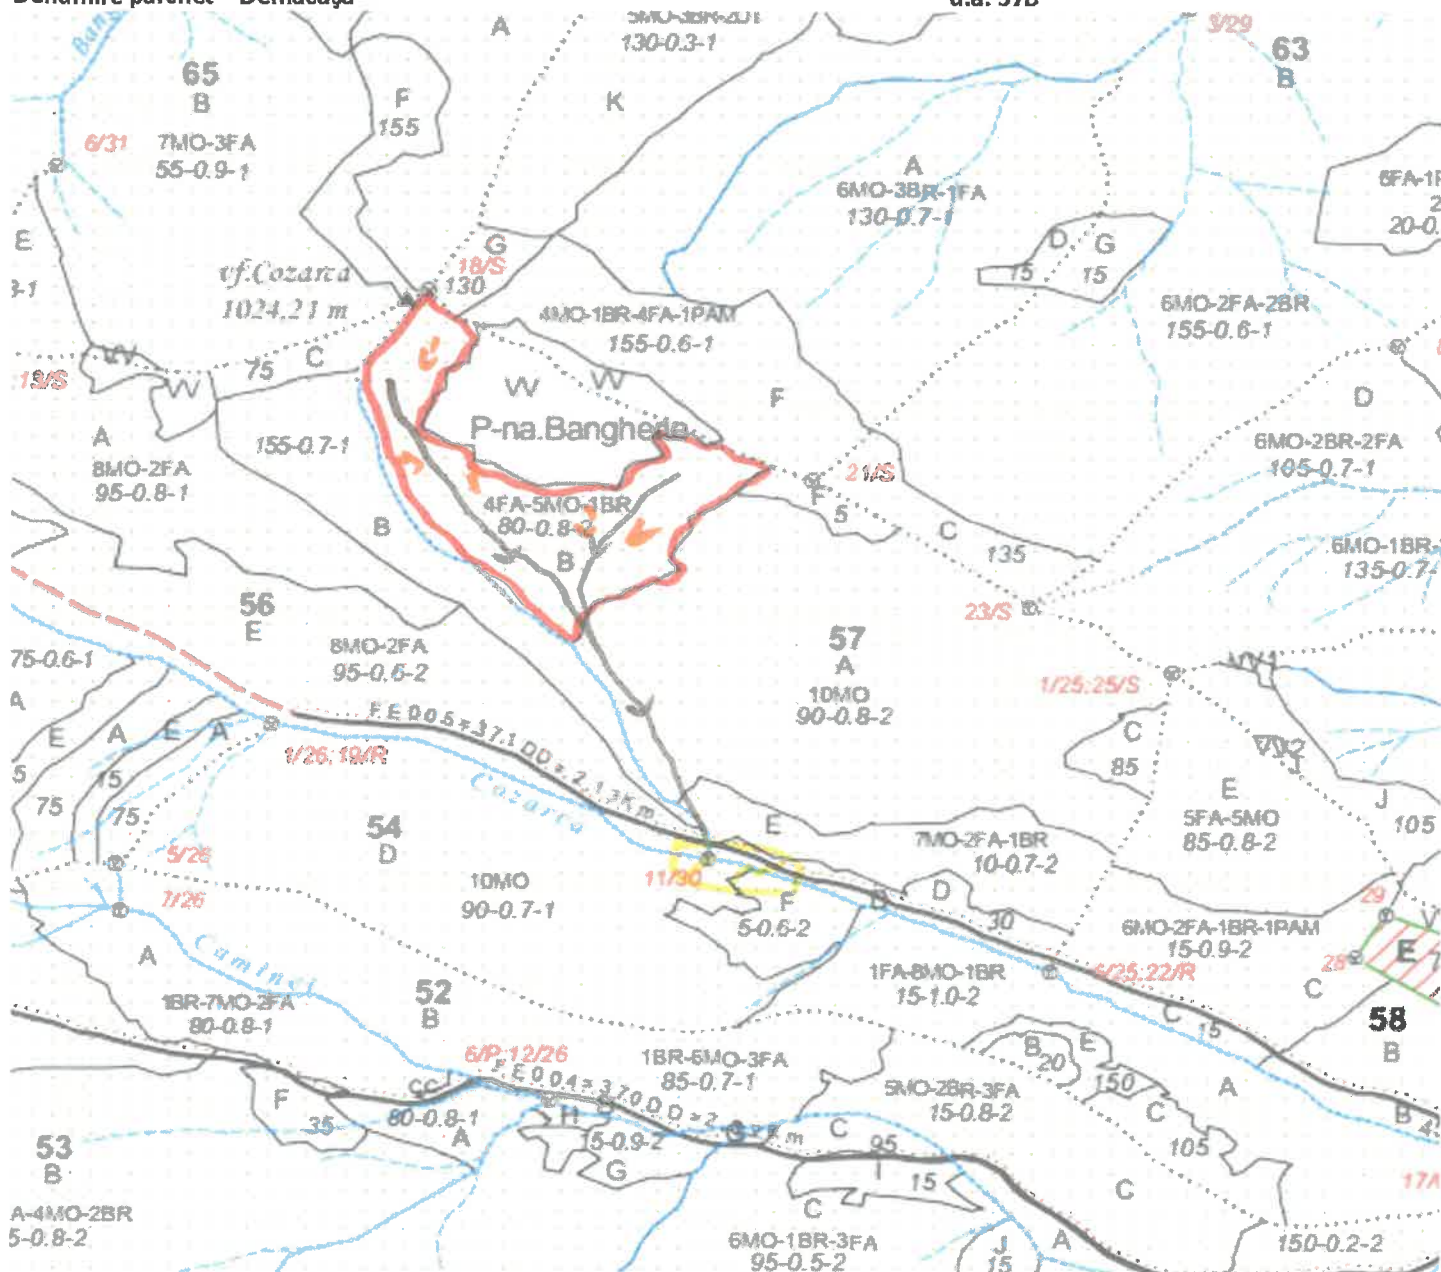

SCHIȚA PARCHETULUI

PARTIDA 731 / 26000928 00480

Denumire parchet – Demacușa

U.P. I Demacușa

u.a. 57B

LEGENDĂ

Drum autoforestier

Suprafața parchetului

Căi de colectare pt. adunat

Căi de colectare pt. scos-apropiat

Platformă primară

Pârâu

Coordonate GPS parchet:

47.693072°

25.445284°

Coordonate GPS platforma primară:

47.627085°

25.447911

ÎNTOCMIT,
Nume prenume,

ing. Gasi norseti Silviu

Data: 15.06.2026